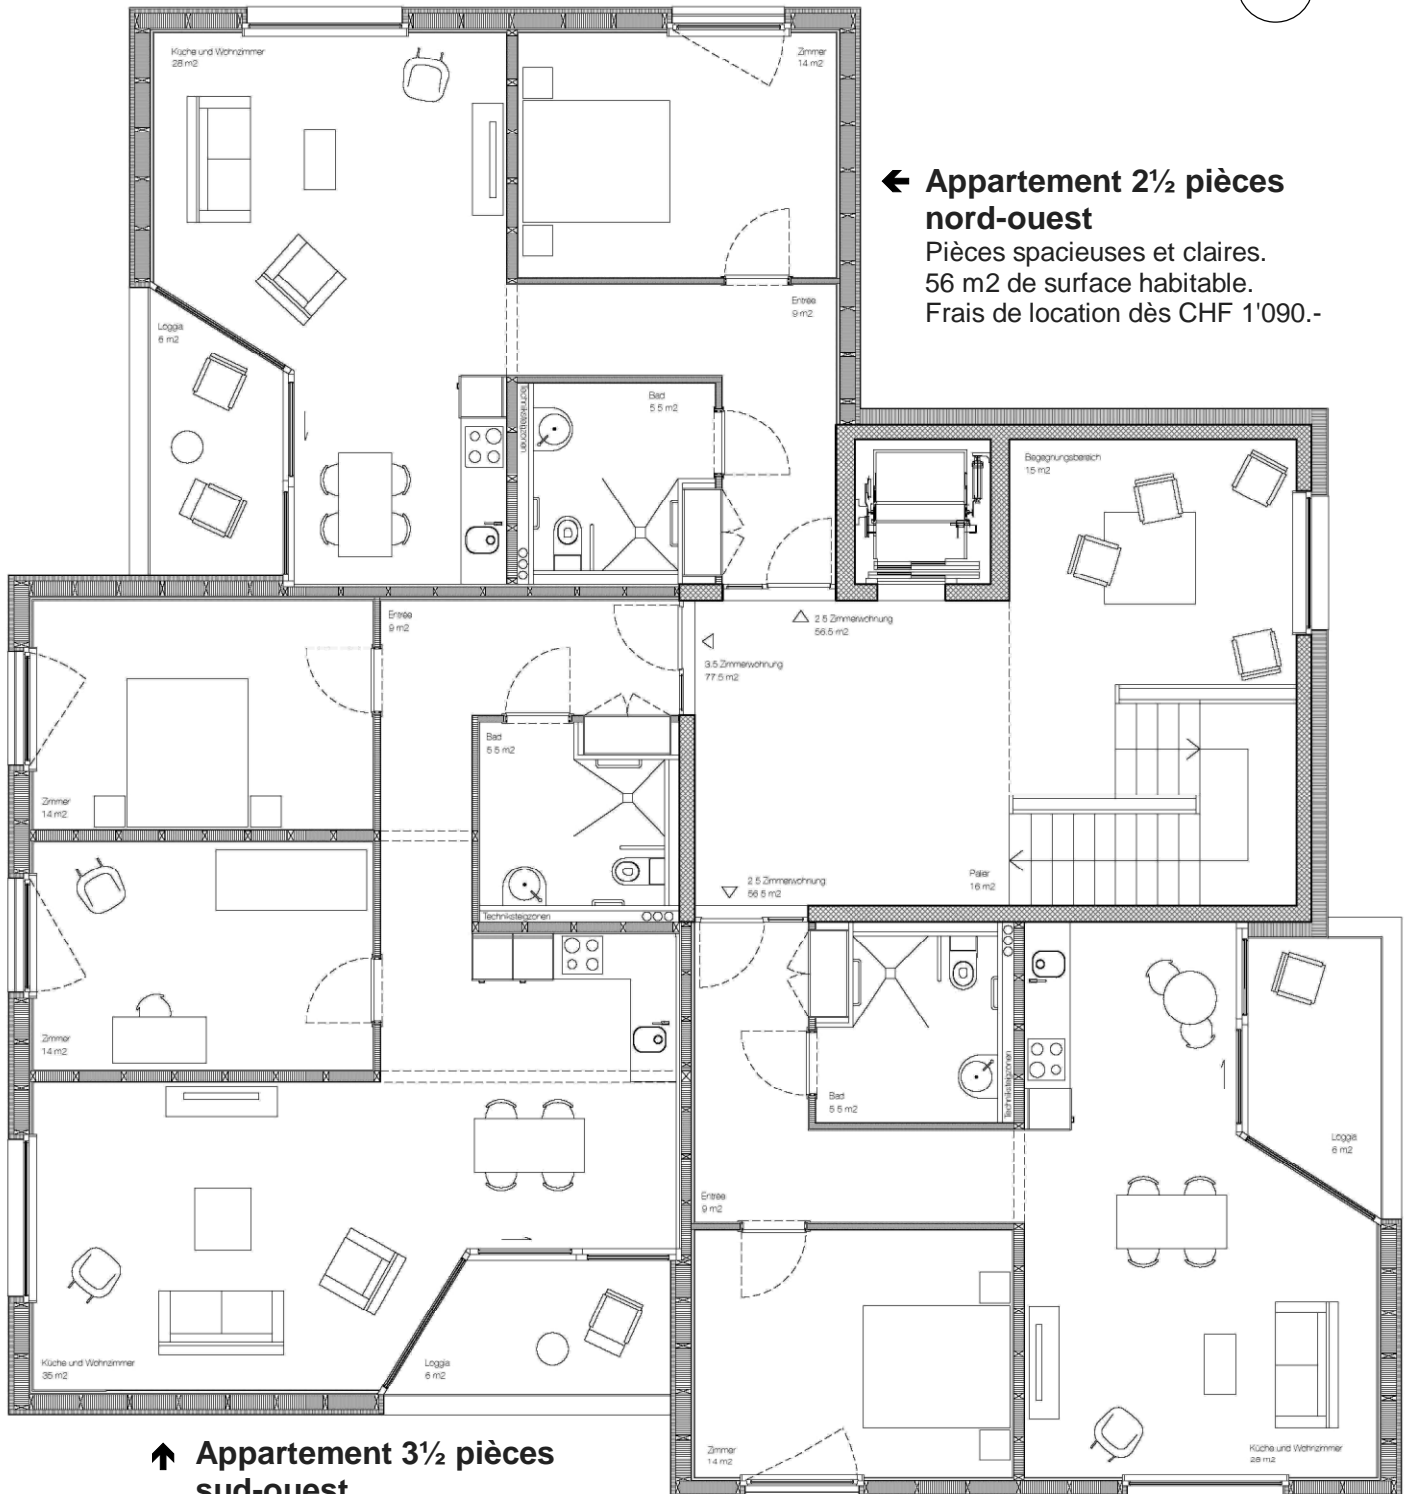

Plan des appartements 1 : 100

Trois étages identiques dans les immeubles A / B / C

← **Appartement 2½ pièces nord-ouest**

Pièces spacieuses et claires.
56 m² de surface habitable.
Frais de location dès CHF 1'090.-

↑ **Appartement 3½ pièces sud-ouest**

Pièces spacieuses et claires.
79 m² de surface habitable.
Frais de location dès CHF 1'350.-

↑ **Appartement 2½ pièces sud-est**

Pièces spacieuses et claires.
56 m² de surface habitable.
Frais de location dès CHF 1'090.-